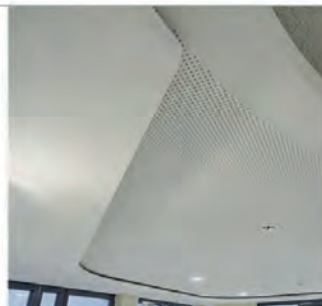

Hay 12 combinaciones diferentes de perforación y diseño que permiten la concepción de techos planos y curvos, con total libertad de diseño.

Formada por una placa de yeso perforada y un velo acústico negro, en la cara posterior, que absorbe las altas frecuencias y estanca el polvo, la placa perforada Gyptec Vogl se suministra lista para ser aplicada.

## Ventajas

Instalación simple y rápida **borde a borde**.

Paneles de **bordes rectos** facilitan la alineación.

**Sin** necesidad de **bandas**.