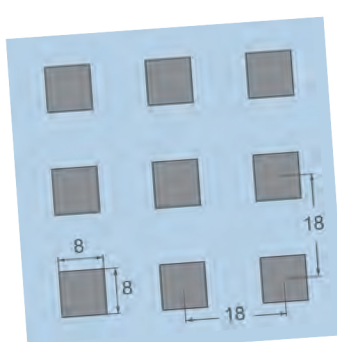

Gyptec Vogl 8/18Q

aussi en 12/25Q