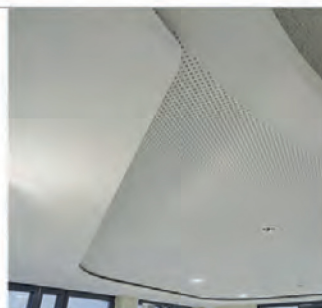

## Plafonds acoustiques haute performance sans joints visibles

Ce système de plafond absorbe le bruit et permet la ventilation, offre aussi une totale liberté de conception, répondant aux attentes plus exigeantes en ce qui concerne les caractéristiques esthétiques et la décoration d'intérieur.

Il y a 12 différentes combinaisons de perforation et de dessin qui permettent la conception de plafonds plats et courbes, avec une totale liberté de conception.

Composée d'une plaque de plâtre perforée et d'un voile acoustique noir, sur le dos, qui absorbe les hautes fréquences et empêche la chute de la poussière, la plaque perforée Gyptec Vogl est fournie prête à l'emploi.

## Avantages

Assemblage simple et rapide **bord à bord**.

Des panneaux aux **bords rectilignes** qui facilitent l'alignement.

Pas besoin de bandes.